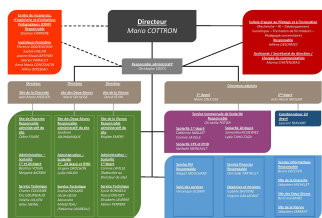

Organigrammes

[Organigramme ESPE Académie de Poitiers \[PDF - 276 Ko\]](#) [

http://espe.univ-poitiers.fr/servlet/com.univ.collaboratif.util.LectureFichiergw?ID_FICHER=1326273344280&ID_FICHE=396011&INLI
]