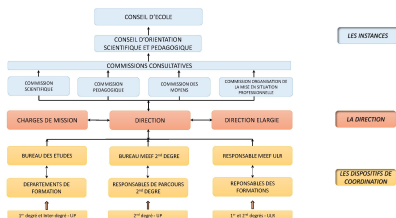

Partager :

[Ajouter aux favoris [#]](#)

[Version PDF [](#)

[http://espe.univ-poitiers.fr/servlet/com.kportal.pdf.PDFServlet?URL=http%3A%2F%2Fespe.univ-poitiers.fr%2Forganigrammes-971171.kjsp%3FRH%3D1363617238172]](http://espe.univ-poitiers.fr/servlet/com.kportal.pdf.PDFServlet?URL=http%3A%2F%2Fespe.univ-poitiers.fr%2Forganigrammes-971171.kjsp%3FRH%3D1363617238172)

[Favoris (0) [http://espe.univ-poitiers.fr/jsp_www/panier.jsp?TYPE_PANIER=FAVORIS&RH=1363617238172]](#)

Il n'y a pas de fiches dans vos favoris.

[Voir les favoris [http://espe.univ-poitiers.fr/jsp_www/panier.jsp?TYPE_PANIER=FAVORIS&RH=1363617238172]](http://espe.univ-poitiers.fr/jsp_www/panier.jsp?TYPE_PANIER=FAVORIS&RH=1363617238172)

[Haut de page [#top]](#)

Menu principal :